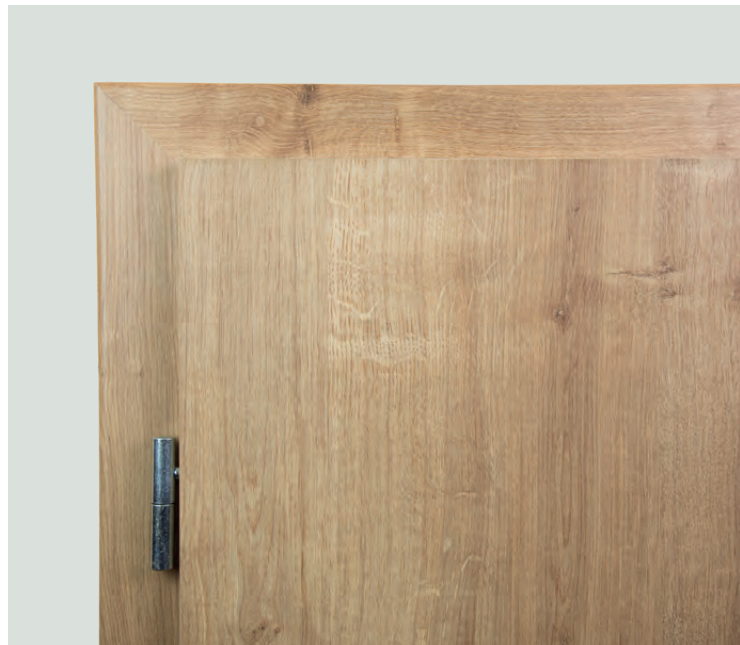

ZÁRUBNE INTERIÉROVÝCH DVERÍ

ŠTANDARDNÁ ZÁRUBŇA

Kvalitné zárubne sú základom pre montáž všetkých interiérových dverí. Dnes sa zákazník na trhu najčastejšie stretne s drevenými obložkovými zárubňami. Oblíbené sú predovšetkým vďaka ich variabilite použitia pre montáž do stavebného otvoru ako v murovanej a sadrokartónovej, tak aj v drevenej stene. SOLODOOR a.s. navyše ponúka mnoho typov povrchov, dekorov a rôznych kombinácií obložkových zárubní. Spojenie zárubne a dverí bude pôsobiť harmonicky, ak vyberiete zárubne a dvere s rovnakou povrchovou úpravou.

ZÁRUBNE INTERIÉROVÝCH DVERÍ

OBLOŽKOVÁ ZÁRUBŇA PRE BEZFALCOVÉ DVERE

Tento druh obložkovej zárubne využívame špeciálne pre bezfalcové dvere, ktoré nie je možné inštalovať do klasickej falcovej zárubne. Najväčšou výhodou je moderná konštrukcia s využitím 16 mm obložiek a jemná hrana pre dosiahnutie jednotného vzhľadu všetkých inštalovaných zárubní falcových aj bezfalcových, vrátane zárubní pre posuvné dvere. Skryté závesy nerušia pohľad ani z jednej strany dverí a umožňujú nastavenie vo všetkých troch smeroch, vďaka čomu dvere perfektne zapadnú do zárubne.