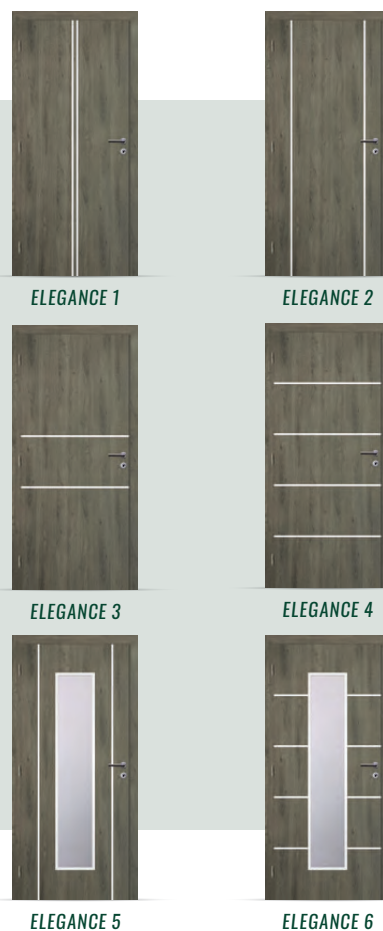

DOSTUPNÉ S POVRCHOM: SOLO MATRIX CPL SOLO 3D CPL