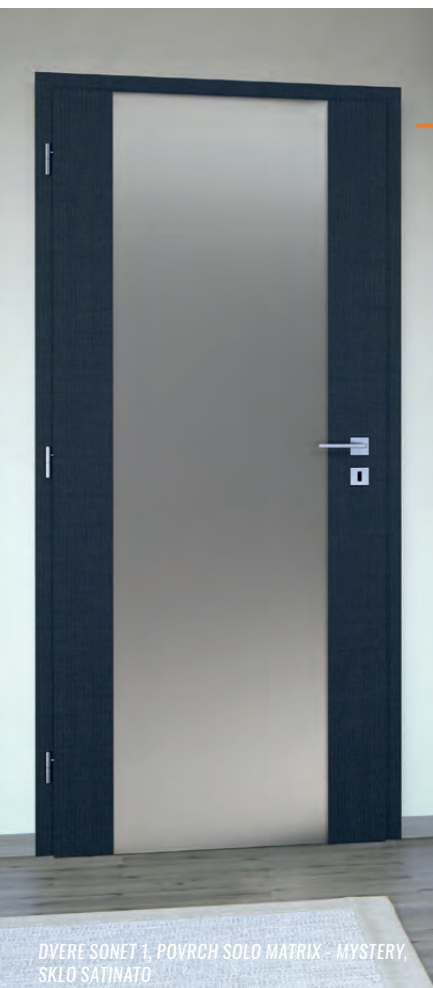

RAINBOW 17

RAINBOW 18

RAINBOW 22

RAINBOW 24

Detaily vyfrézovanej drážky (RAINBOW 1, 4, 5, 7, 9, 17 a RAINBOW 18)

DOSTUPNÉ S POVRCHOM:  **RAINBOW**

Nový dekor v našej ponuke

SHADOW