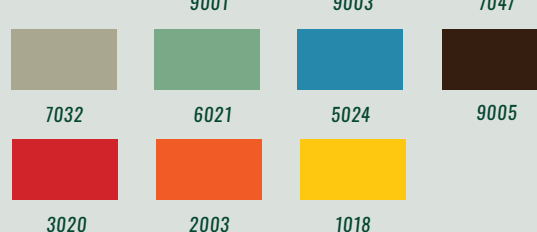

POVRCHY

POLAR

POVRCHY

RAL