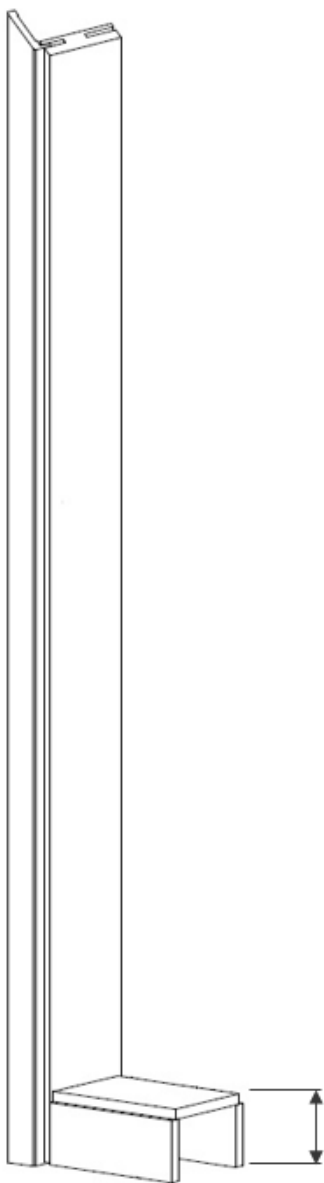

Výrobek:	Světlíky
<p>Technical drawing showing a side view of a door frame with dimensions and six perspective views of the frame configurations. Dimensions include: top height 200, side height 775 +/- 1 (840), total height 1968 +/- 2 (2098) světlíky, bottom height 230, width options 606, 706, 806, 906, 630, 730, 830, 930, 750, 850, 950, 1050, and depth options 848 +/- 2 (978) kraj protiplechu z falce, 900 +/- 2 (1030) střed střelky z falce, 1980 +/- 2 (2110).</p>	

Doporučený rozměr dveří

Boční světlík I

SO v cm	"60" BS I	"70" BS I	"80" BS I	"90" BS I	"100" BS I	"110" BS I	"125" BS I	"145" BS I	"165" BS I	"185" BS I
1350	566	466	366	266	166	66	-84	-284	-484	-684
1550	766	666	566	466	366	266	116	-84	-284	-484
1750	966	866	766	666	566	466	316	116	-84	-284
1950	1166	1066	966	866	766	666	516	316	116	-84
2150	1366	1266	1166	1066	966	866	716	516	316	116
2350	1566	1466	1366	1266	1166	1066	916	716	516	316
2500	1716	1616	1516	1416	1316	1216	1066	866	666	466

Boční světlík II

SO v cm	"60" BS II	"70" BS II	"80" BS II	"90" BS II	"100" BS II	"110" BS II	"125" BS II	"145" BS II	"165" BS II	"185" BS II
1350	241	191	141	91	41	-9	-84	-184	-284	-384
1550	341	291	241	191	141	91	16	-84	-184	-284
1750	441	391	341	291	241	191	116	16	-84	-184
1950	541	491	441	391	341	291	216	116	16	-84
2150	641	591	541	491	441	391	316	216	116	16
2350	741	691	641	591	541	491	416	316	216	116
2500	816	766	716	666	616	566	491	391	291	191

světlost světlíků – SCHVÁLENÝ ROZMĚR (ostatní požadavky po schválení na TPV)

Přehled výšek spodního dílu světlíků:

	jmenovitý rozměr 197	jmenovitý rozměr 210
Klasik PLNÉ	175	175
Klasik 1, 2, 4, 7, 9, 11	175	175
Klasik 3, 5, 7	280	280
GABRETA 1, 2	175	280
GABRETA 3, 4, 9	175	280
STYL 15, 16	280	280
STYL 17, 18,	175	175
STYL 21, 28	175	175
STYL 31. 32	175	175
ELEGANCE	240	175
POLAR, RAINBOW	175	175
CRISTAL	175	
SIMA	175	175
SONET	175	175
VERTIGO	175	
TUREN	175	